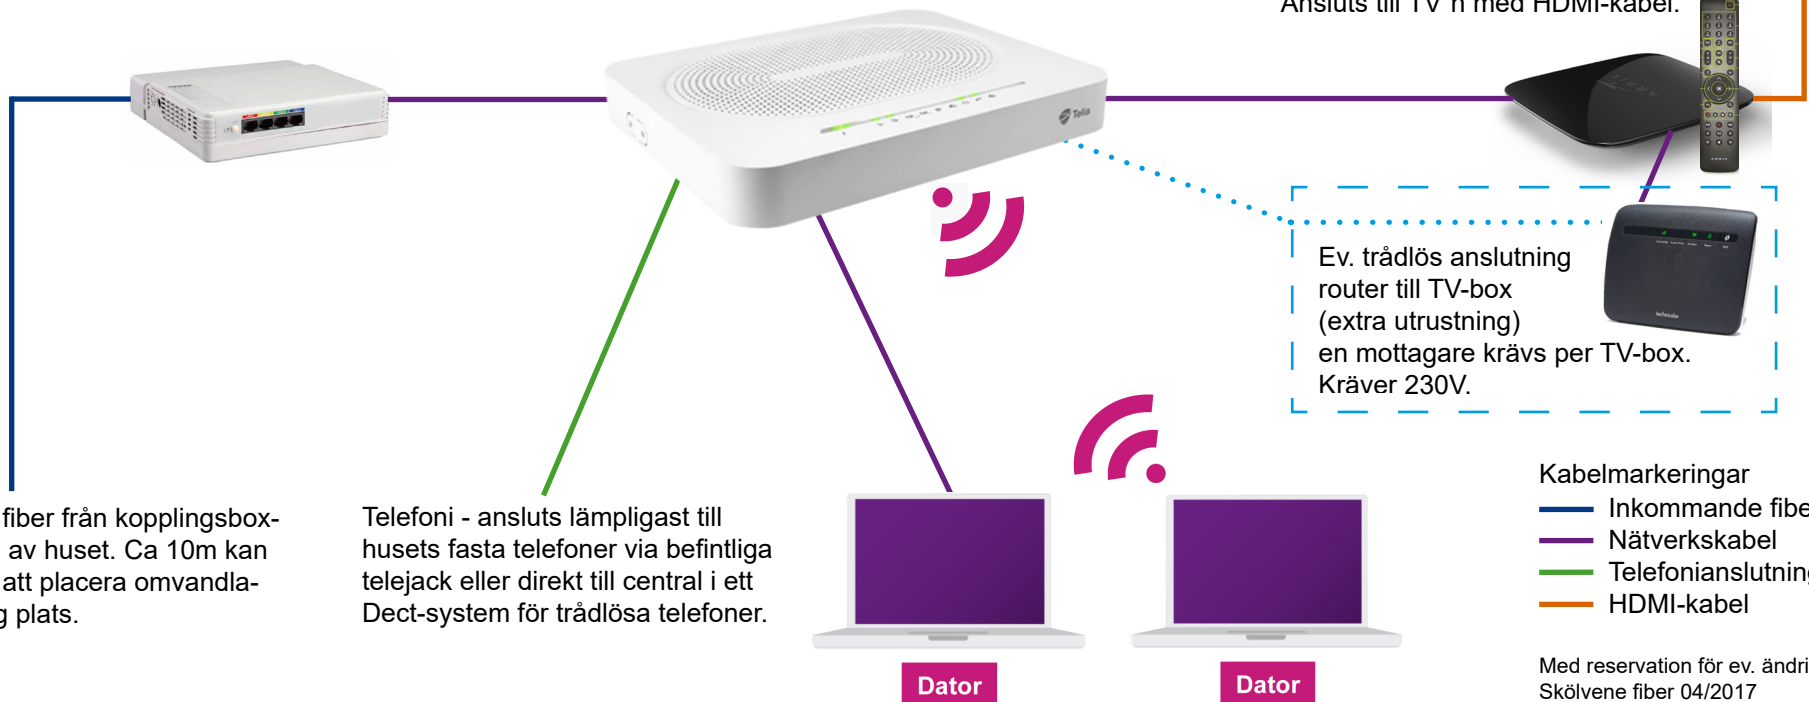

För aktiva anslutningar via öppen fiber (ej anslutna till gruppabonnemanget) ingår endast mediaomvandlare, d.v.s. abonnenten skaffar själv övrig nödvändig utrustning alternativt kan få denna från vald tjänsteleverantör.

För passiva anslutningar ingår ingen utrustning och de är heller inte aktiverade i fibernätet.

TV

I gruppabonnemanget ingår TV-utbud enligt Telias "Lagom-paket", se www.telia.se.

Mediaomvandlare

Omvandlar ljuset i fibern för användning i husets nätverk.
Ansluts till routern via nätverkskabel.
Kräver 230V.

Router

För anslutning via nätverkskabel eller inbyggt trådlöst Wifi till husets datorer, surfplattor, smartphones, skrivare etc. Nu även med inbyggd sändare för överföring till trådlös mottagare för TV-box.
Kräver 230V.

TV-box

Ansluts till routern via nätverkskabel alternativt trådlöst via extra utrustning som kan köpas till. Fler boxar kan köpas till, behövs en box per TV. Kräver 230V.
Ansluts till TV'n med HDMI-kabel.